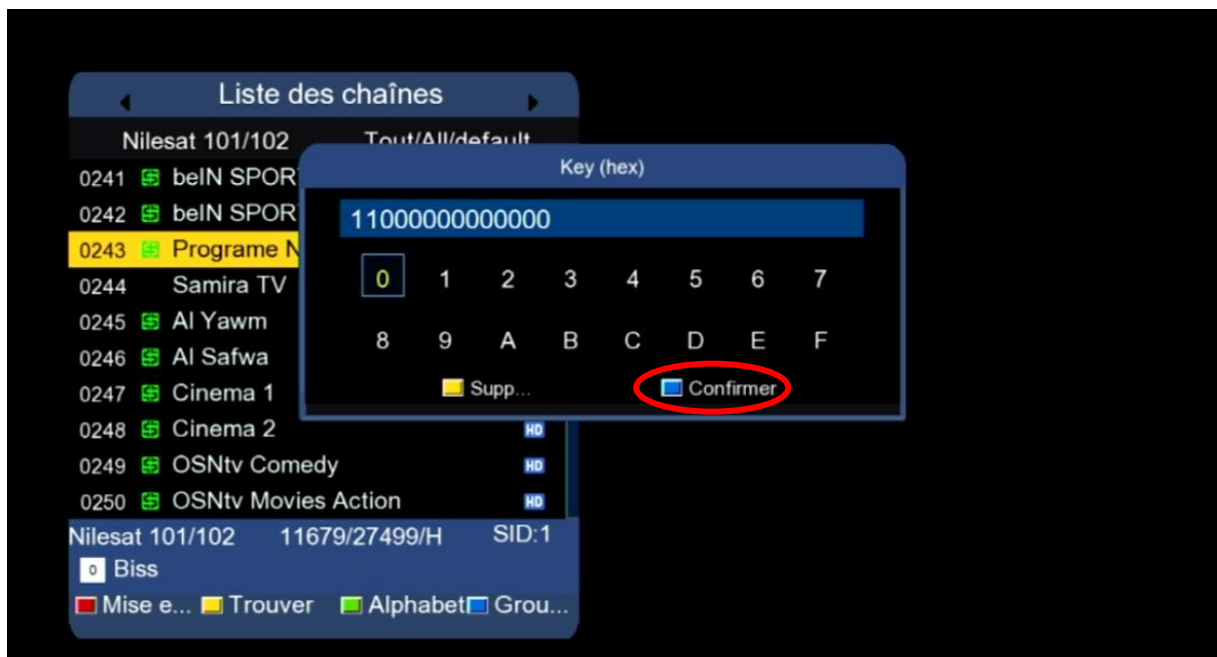

شرح كيفية إدخال شفرة BISS لجهاز ECHOLINK IBERO 5

في هذه التدوينة سوف نشرح لكم كيفية فتح
القناة الجزائرية 'Programme National' الموجودة
على قمر Nilesat 7W بشفرة BISS

(1) إذهب إلى قمر Nilesat 7W تم إفتح القناة

(2) إضغط على الزر OK لإظهار قائمة القنوات ، تم
اضغط على رقم صفر بالريموت كونترول لدخول إلى
مكان شفرة BISS

(3) أدخل شفرة Biss الخاصة بالقناة
بعد ذلك إضغط على '**Confirmer**'

مبروك، تم فك شفرة القناة بنجاح